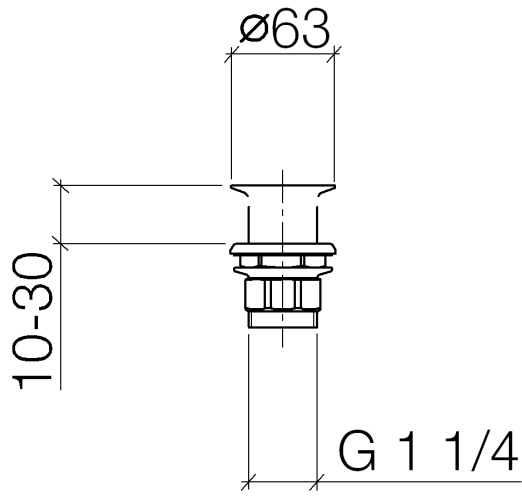

## Griglia di scarico 1 1/4" - Dark Chrome

---

IMO

10 110 970

Solamente per lavabo senza troppopieno.

10 110 970

10 110 970

Parts for other  
finishes can be found  
here: [Cromato](#)